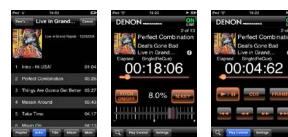

DN-500C имеет встроенный счетчик BPM и регулировку Pitch, поэтому он идеально подходит для использования в фитнес- и танцевальных классах. Кроме этого, проигрыватель имеет функцию Master Key, которая дает возможность сохранить тональность композиции при изменении темпа.

DN-500C поддерживает воспроизведение Audio CD и CD-R/RWs дисков с треками в форматах WAV и MP3, а также позволяет

подключать различные внешние устройства – источники аудио, используя вход Aux на передней панели: ноутбуки, смартфоны, MP3 проигрыватели и т. д. DN-500C также может воспроизводить треки напрямую с проигрывателей iPod, которые устанавливаются в выдвигающийся док. Управлять воспроизведением треков можно при помощи кнопок на передней панели DN-500C или входящего в комплект инфракрасного пульта ДУ.

Особенности

- Воспроизведение CD, WAV, MP3
- Выдвигающийся док для iPod на передней панели
- Управление Pitch
- Функция Master Key
- Выбор трека с помощью цифровых кнопок 0-9
- Автоматический счетчик BPM, индикация темпа
- Aux вход
- Цифровой выход SPDIF
- Устанавливается в 19" рэке
- Съемные рэковые крепления 2U
- Компактный инфракрасный пульт ДУ в комплекте
- Отсоединяемый сетевой шнур IEC

Док для iPod также можно использовать и для воспроизведения аудио с iPhone® и iPod touch®, в этом случае управлять DN-500C можно с помощью приложения Professional Pitch Control App (доступно в App Store). Данное приложение имеет интуитивно понятный интерфейс и позволяет управлять различными параметрами воспроизведения аудиофайлов: от простого проигрывания треков, используя плейлисты и отбор по артисту, названию трека или альбома, до настройки «Pitch» и «Master Key», полного контроля воспроизведения, выбора трека и поиска по меткам Cue и фреймам.