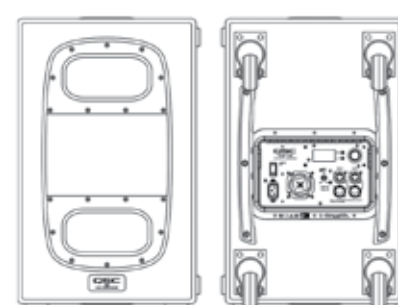

### Основные характеристики:

- Высокая мощность при компактном формате
- Встроенный модуль усилителя 2000 Вт (пик)
- 12" динамик
- Настройка частоты кроссовера, сохраняемые сцены
- Intrinsic Correction™
- Элегантный профессиональный внешний вид
- Надежный корпус из окрашенной фанеры
- Установка горизонтально или вертикально, два стакана для штанги M20
- Опциональная защитная крышка для панели усилителя KS-LOC
- Файлы EASE & CAD доступны для скачивания на qsc.com
- Гарантия 6 лет\*

KS112 – ультракомпактный активный сабвуфер для инсталляций и проката. Оснащен 12" динамиком и встроенным модулем усилителя 2000 Вт (пик). Корпус сабвуфера выполнен из высококачественной фанеры, в комплекте идут колесики. На корпусе предусмотрены два стакана для штанги M20 для установки сателлитов на сабвуфер, расположенный горизонтально и вертикально (штанга не входит в комплект).

KS112 Активный сабвуфер

Передняя панель

Задняя панель

	<b>KS112</b>
Динамик	12"
Диапазон частот	38 – 121 Гц
Макс. SPL	128 дБ
Усилитель	Класс D, 2000 Вт (пик)
Охлаждение	Малощумящий вентилятор с изменяемой скоростью вращения
Управление	Вкл/Выкл, Gain, энкодер, 2 кнопки выбора
Индикаторы	2 индикатора включения (на передней и задней панели), индикатор сигнала, индикатор лимитера
Разъемы	2 × XLR/F ¼" комбинированный, 2 × XLR/M (Loop-thru), 1 × разъем для кабеля питания
Входные разъемы	2 × NL4, 1 × клеммы
Блок питания	100 – 240 VAC, 50 – 60 Гц
Корпус	15 мм березовая фанера, цвет покрытия черный
Подвес и установка	2 отверстия для штанги M20, 24" (610 мм) в комплекте
Размеры	622 × 394 × 616 мм
Вес	28,4 кг
Аксессуары	4 колесика (в комплекте), чехол, защитная крышка KS-LOC, штанги SP-16X и SP-36 (опционально)