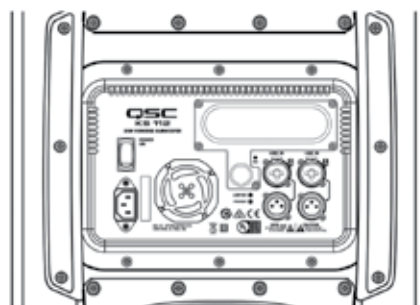

### Основные характеристики:

- Высокая мощность при компактном формате
- Встроенный модуль усилителя 2000 Вт (пик)
- 12" динамик
- Настройка частоты кроссовера, сохраняемые сцены
- Intrinsic Correction™
- Элегантный профессиональный внешний вид
- Надежный корпус из окрашенной фанеры
- Установка горизонтально или вертикально, два стакана для штанги M20
- Опциональная защитная крышка для панели усилителя KS-LOC
- Файлы EASE & CAD доступны для скачивания на qsc.com
- Гарантия 6 лет\*

KS112 – ультракомпактный активный сабвуфер для инсталляций и проката. Оснащен 12" динамиком и встроенным модулем усилителя 2000 Вт (пик). Корпус сабвуфера выполнен из высококачественной фанеры, в комплекте идут колесики. На корпусе предусмотрены два стакана для штанги M20 для установки сателлитов на сабвуфер, расположенный горизонтально и вертикально (штанга не входит в комплект).

KS112 Активный сабвуфер

Передняя панель

Задняя панель

	<b>KS112</b>
Динамик	12"
Диапазон частот	38 – 121 Гц
Макс. SPL	128 дБ
Усилитель	Класс D, 2000 Вт (пик)
Охлаждение	Малощумящий вентилятор с изменяемой скоростью вращения
Управление	Вкл/Выкл, Gain, энкодер, 2 кнопки выбора
Индикаторы	2 индикатора включения (на передней и задней панели), индикатор сигнала, индикатор лимитера
Разъемы	2 × XLR/F ¼" комбинированный, 2 × XLR/M (Loop-thru), 1 × разъем для кабеля питания
Входные разъемы	2 × NL4, 1 × клеммы
Блок питания	100 – 240 VAC, 50 – 60 Гц
Корпус	15 мм березовая фанера, цвет покрытия черный
Подвес и установка	2 отверстия для штанги M20, 24" (610 мм) в комплекте
Размеры	622 × 394 × 616 мм
Вес	28,4 кг
Аксессуары	4 колесика (в комплекте), чехол, защитная крышка KS-LOC, штанги SP-16X и SP-36 (опционально)