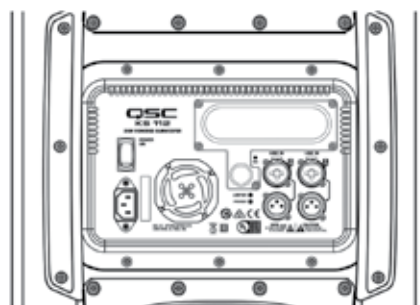

KS112 Активный сабвуфер

	KS112
Динамик	12"
Диапазон частот	38 – 121 Гц
Макс. SPL	128 дБ
Усилитель	Класс D, 2000 Вт (пик)
Охлаждение	Малощумящий вентилятор с изменяемой скоростью вращения
Управление	Вкл/Выкл, Gain, энкодер, 2 кнопки выбора
Индикаторы	2 индикатора включения (на передней и задней панели), индикатор сигнала, индикатор лимитера
Разъемы	2 × XLR/F ¼" комбинированный, 2 × XLR/M (Loop-thru), 1 × разъем для кабеля питания
Входные разъемы	2 × NL4, 1 × клеммы
Блок питания	100 – 240 VAC, 50 – 60 Гц
Корпус	15 мм березовая фанера, цвет покрытия черный
Подвес и установка	2 отверстия для штанги M20, 24" (610 мм) в комплекте
Размеры	622 × 394 × 616 мм
Вес	28,4 кг
Аксессуары	4 колесика (в комплекте), чехол, защитная крышка KS-LOC, штанги SP-16X и SP-36 (опционально)

WORLD of K

* При условии регистрации продукта. Подробнее на QSC.com